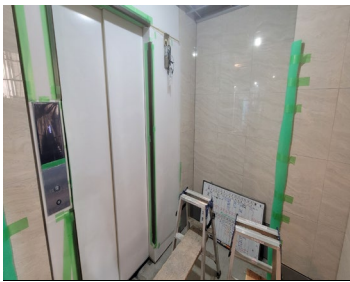

部屋設備		平面図
kitchen	ハウステック製 1200キッチン コパナ 鏡面仕上げ 2口ガスコンロ スライドタイプ扉	
closet	下駄箱 部屋収納	
room	エアコン フローリング 照明器具 光インターネット&WIFI無料使用 TVモニターフォン	
sanitary	24時間換気システム 電気乾燥暖房完備 洗浄便座 洗濯パン 洗濯棚 洗面台 トイレサニタリー棚	

入居審査 全保連保証会社 初期費用 礼金 火災保険 \*ペット飼育不可 民泊運営 事務所使用不可